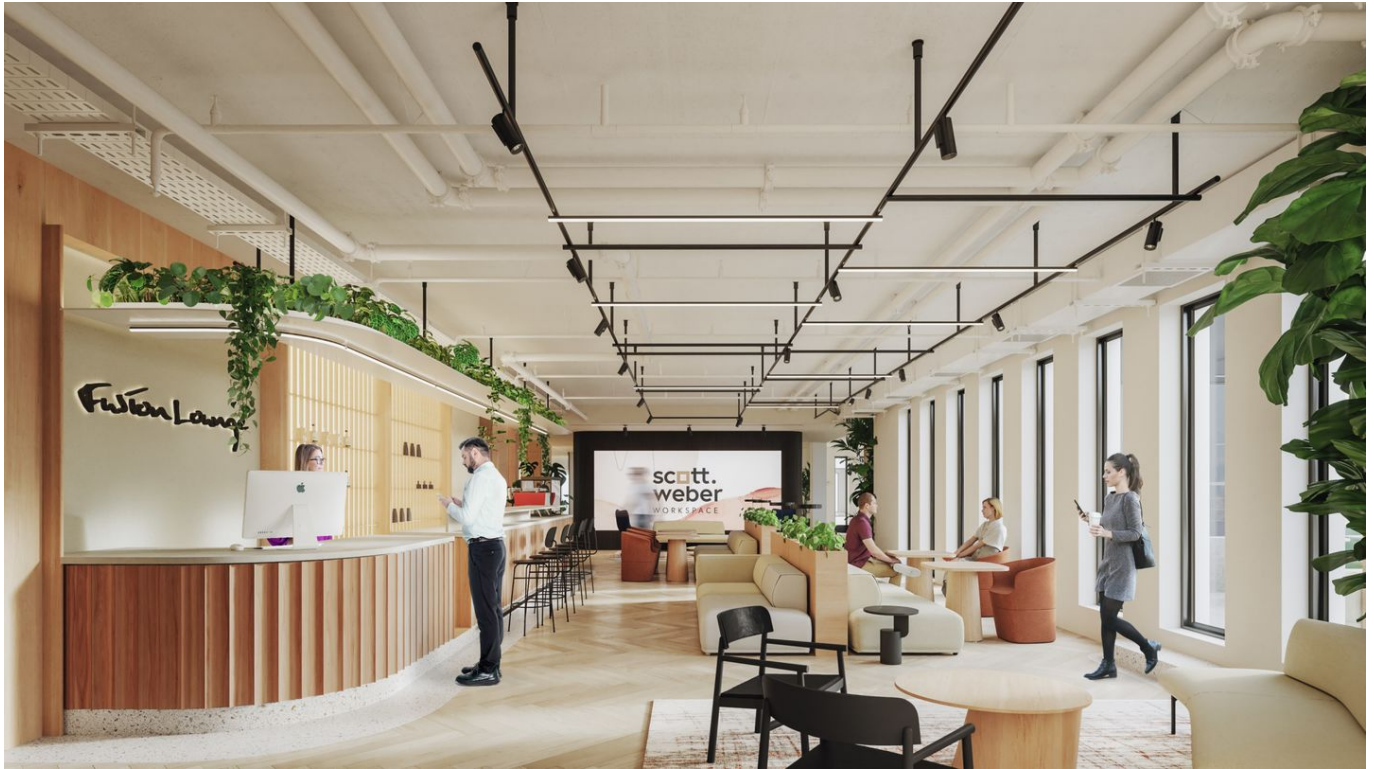

## Dohodou

0 m<sup>2</sup>

Nadčasová osmipatrová budova s minimalistickou architekturou v prémiové business a rezidenční lokalitě Downtown Dejvice. Ta vyniká nejen perfektní dostupností, ale i nabídkou služeb a obchodů v bezprostřední blízkosti. Bude nabízet ideální pracovní zázemí pro jednotlivce i firmy a stylový coworking. V prostorách nechybí podcastové studio a řada atraktivních relax zón.