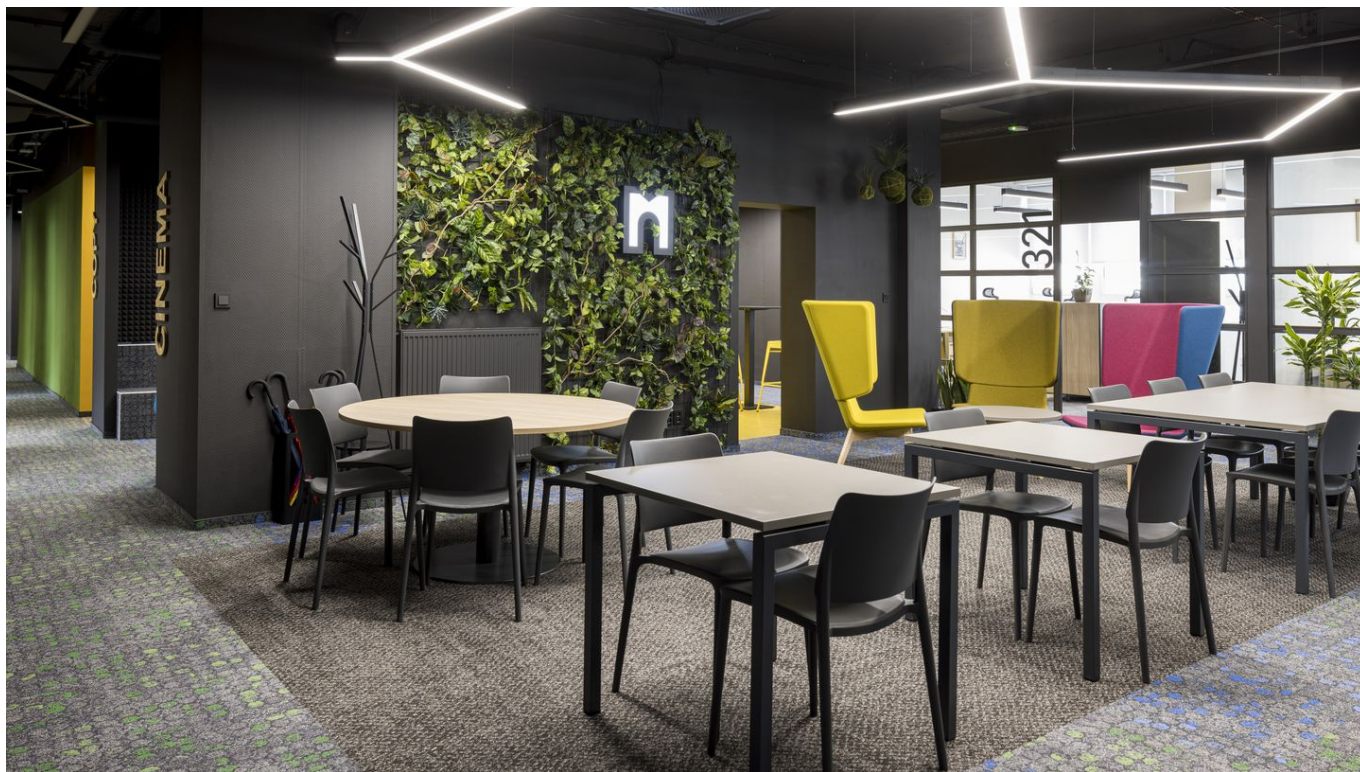

mo-cha Vista

Dohodou

0 m²

Designové prostory pro týmy i jednotlivce. Jednoduše, bez starostí a s maximální variabilitou!

Kuchyň	Ano
Výtah	Ano
Přístup do budovy 24/7	Ano
Společné zasedací místnosti	Ano
Otevíratelná okna	Ano
Recepce	Ano
Klimatizace	Ano
Odpočinková zóna	Ano
Wifi	Ano